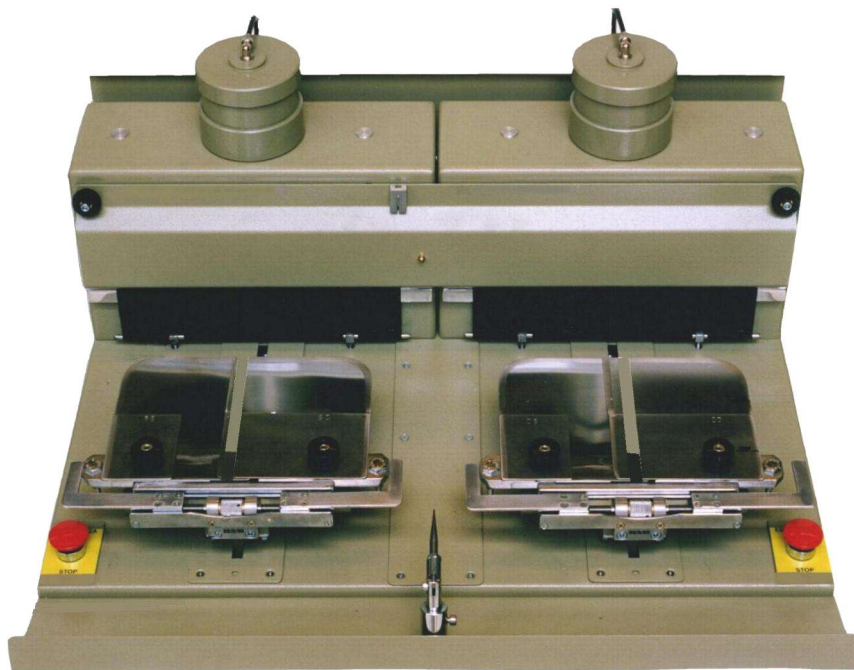

STP/S

STIRAPOLSI

CON TELI IN TEFLON®

Il modello STP/S Super è una macchina automatica per lo stiro dei polsini.

Essa deriva dal mod. STP del quale mantiene invariati pesi, dimensioni e potenza installata.

Particolarmente studiata per permettere la stiratura dei polsini in tessuto delicato, il modello STP/S è dotato di teli in teflon per evitare il classico “effetto lucido”.

I teli in teflon posizionati sia sulla piastra da stiro inferiore che sulla piastra universale superiore e sono di rapida e facile sostituzione.

Per quanto riguarda il funzionamento e la modalità di stiratura esse sono identiche al modello STP.

FN FERRARI & NERVI S.N.C.
Via Crema 8/E - 24050 ZANICA (BG)
Tel.035/672382 - Fax 035/671772
Sito web : www.ferrarienervi.com
E-mail : info@ferrarienervi.com

Le caratteristiche e i dati del presente stampato non sono vincolanti
La ditta FERRARI & NERVI S.N.C. si riserva il diritto di apportare qualsiasi modifica senza preavviso
CAT GEN STP S